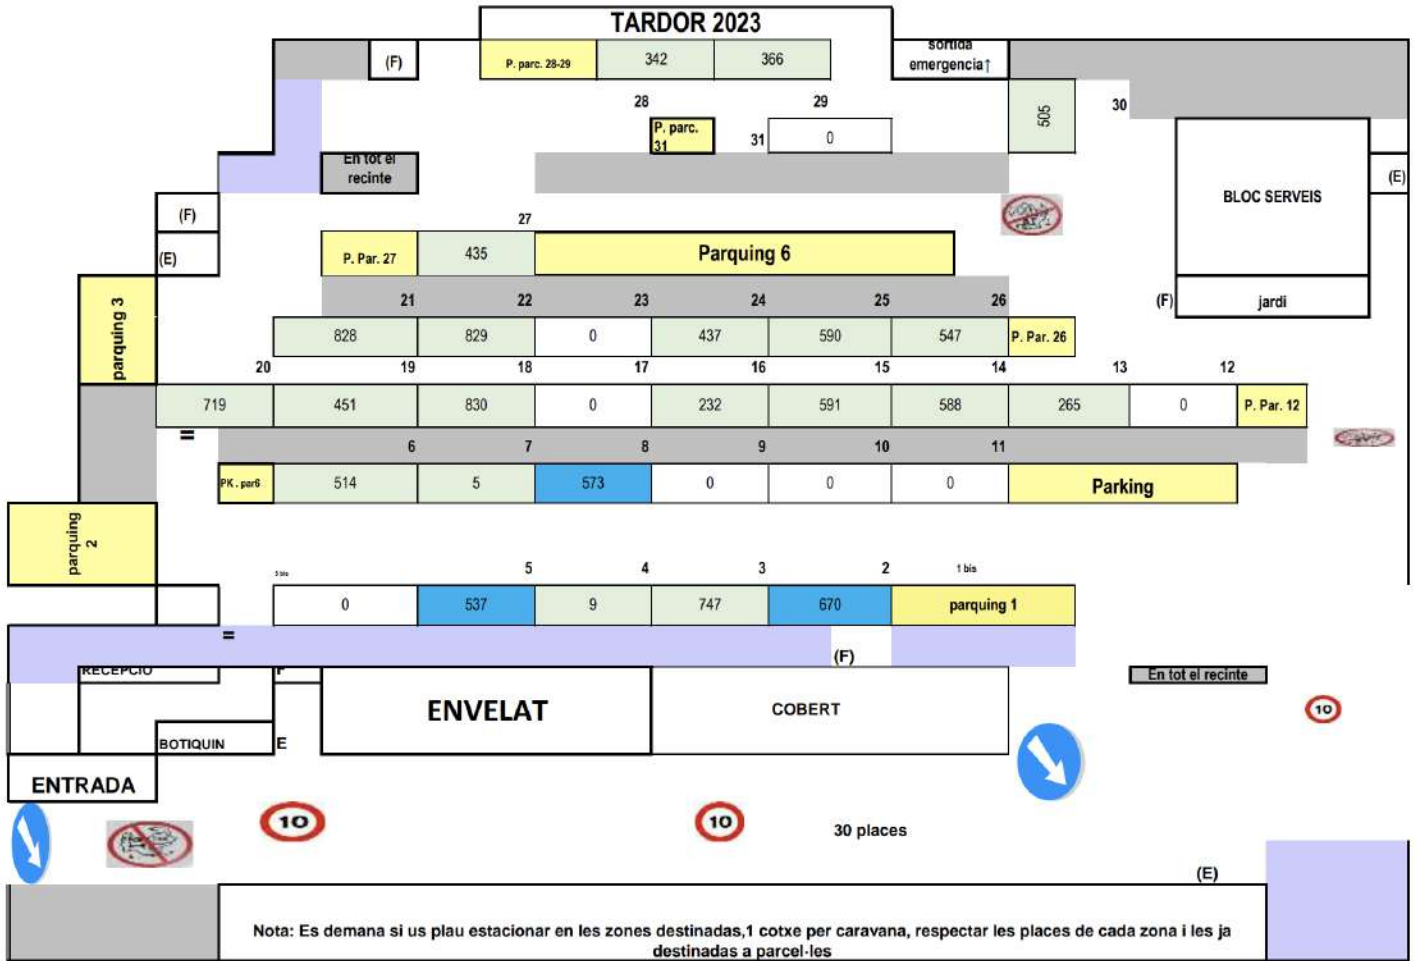

TARDOR 2023

(F)	P. parc. 28-29	342	366			sonda emergencia	505	30	(E)
		28	29	P. parc. 31	31	0			
(F)	En tot el recinte	27	Parquing 6						
(E)	P. Par. 27	435	21	22	23	24	25	26	(F)
		828	829	0	437	590	547	P. Par. 26	
	20	19	18	17	16	15	14	13	12
	719	451	830	0	232	591	588	265	0
		6	7	8	9	10	11		P. Par. 12
	PK. par6	514	5	573	0	0	0		Parking
		5	4	3	2	1 bis			
		0	537	9	747	670		parquing 1	

TARDOR 2023

Nota: Es demana si us plau estacionar en les zones destinades, 1 cotxe per caravana respectar les places de cada zona i les ja destinades a normalitat.