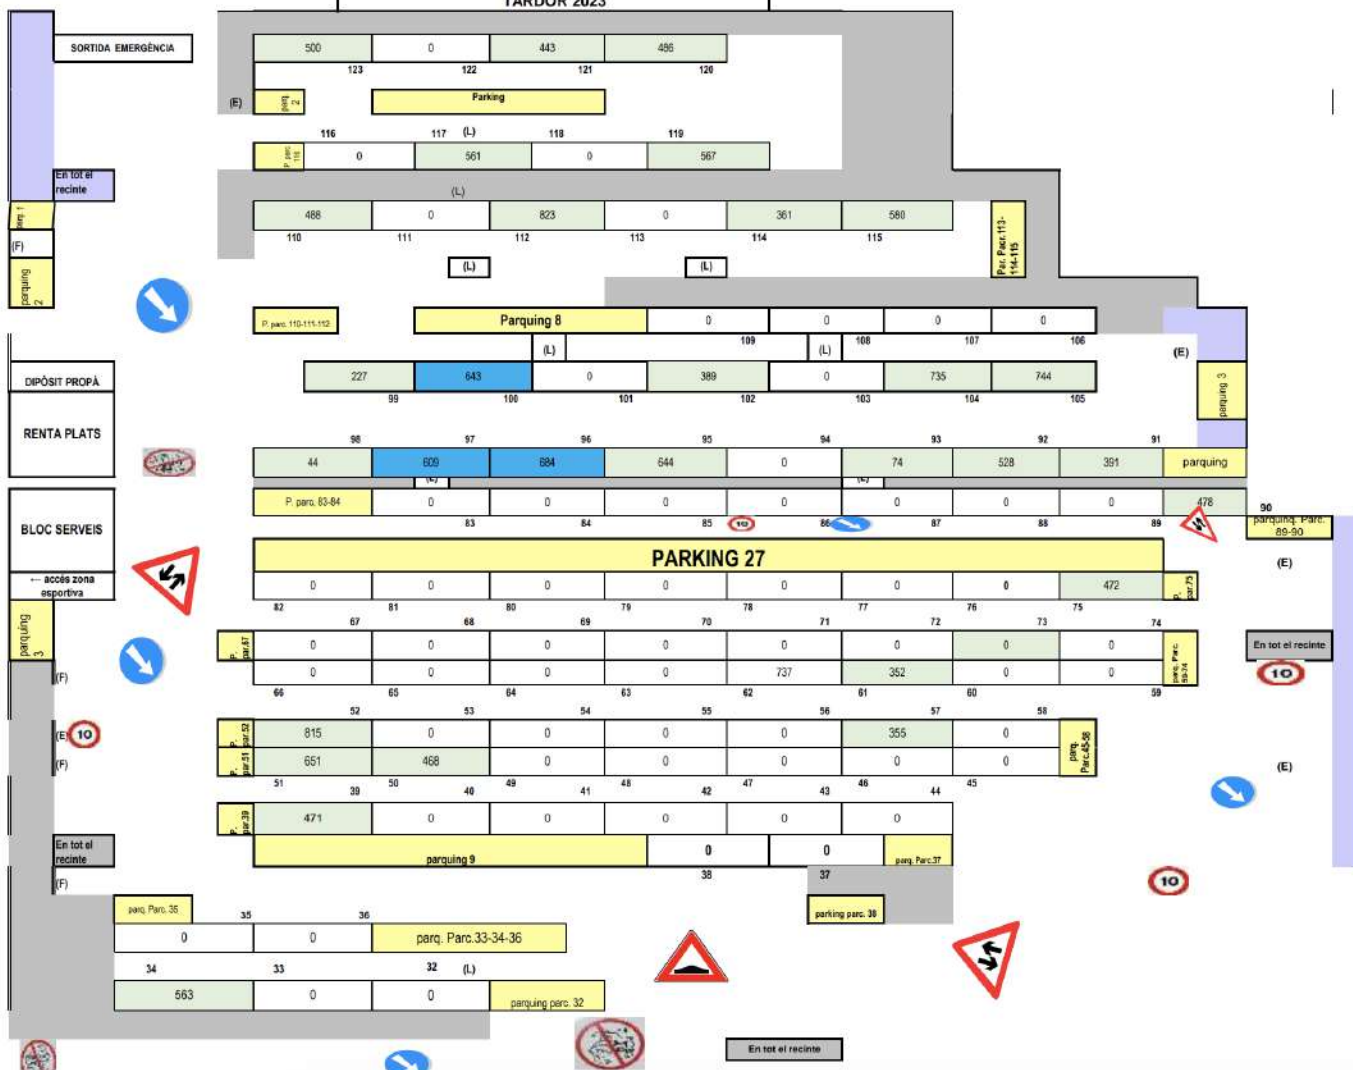

TARDOR 2023

(F)	P. parc. 28-29	342	366			sonda emergencia	505	30	(E)
		28	29	P. parc. 31	31	0			
(F)	En tot el recinte	27	Parquing 6						
(E)	P. Par. 27	435	21	22	23	24	25	26	(F)
		828	829	0	437	590	547	P. Par. 26	
	20	19	18	17	16	15	14	13	12
	719	451	830	0	232	591	588	265	0
		6	7	8	9	10	11		P. Par. 12
	PK. par6	514	5	573	0	0	0		Parking
		5	4	3	2	1 bis			
		0	537	9	747	670		parquing 1	

TARDOR 2023

Nota: Es demana si us plau estacionar en les zones destinades, 1 cotxe per caravana respectar les places de cada zona i les ja destinades a normalitat.