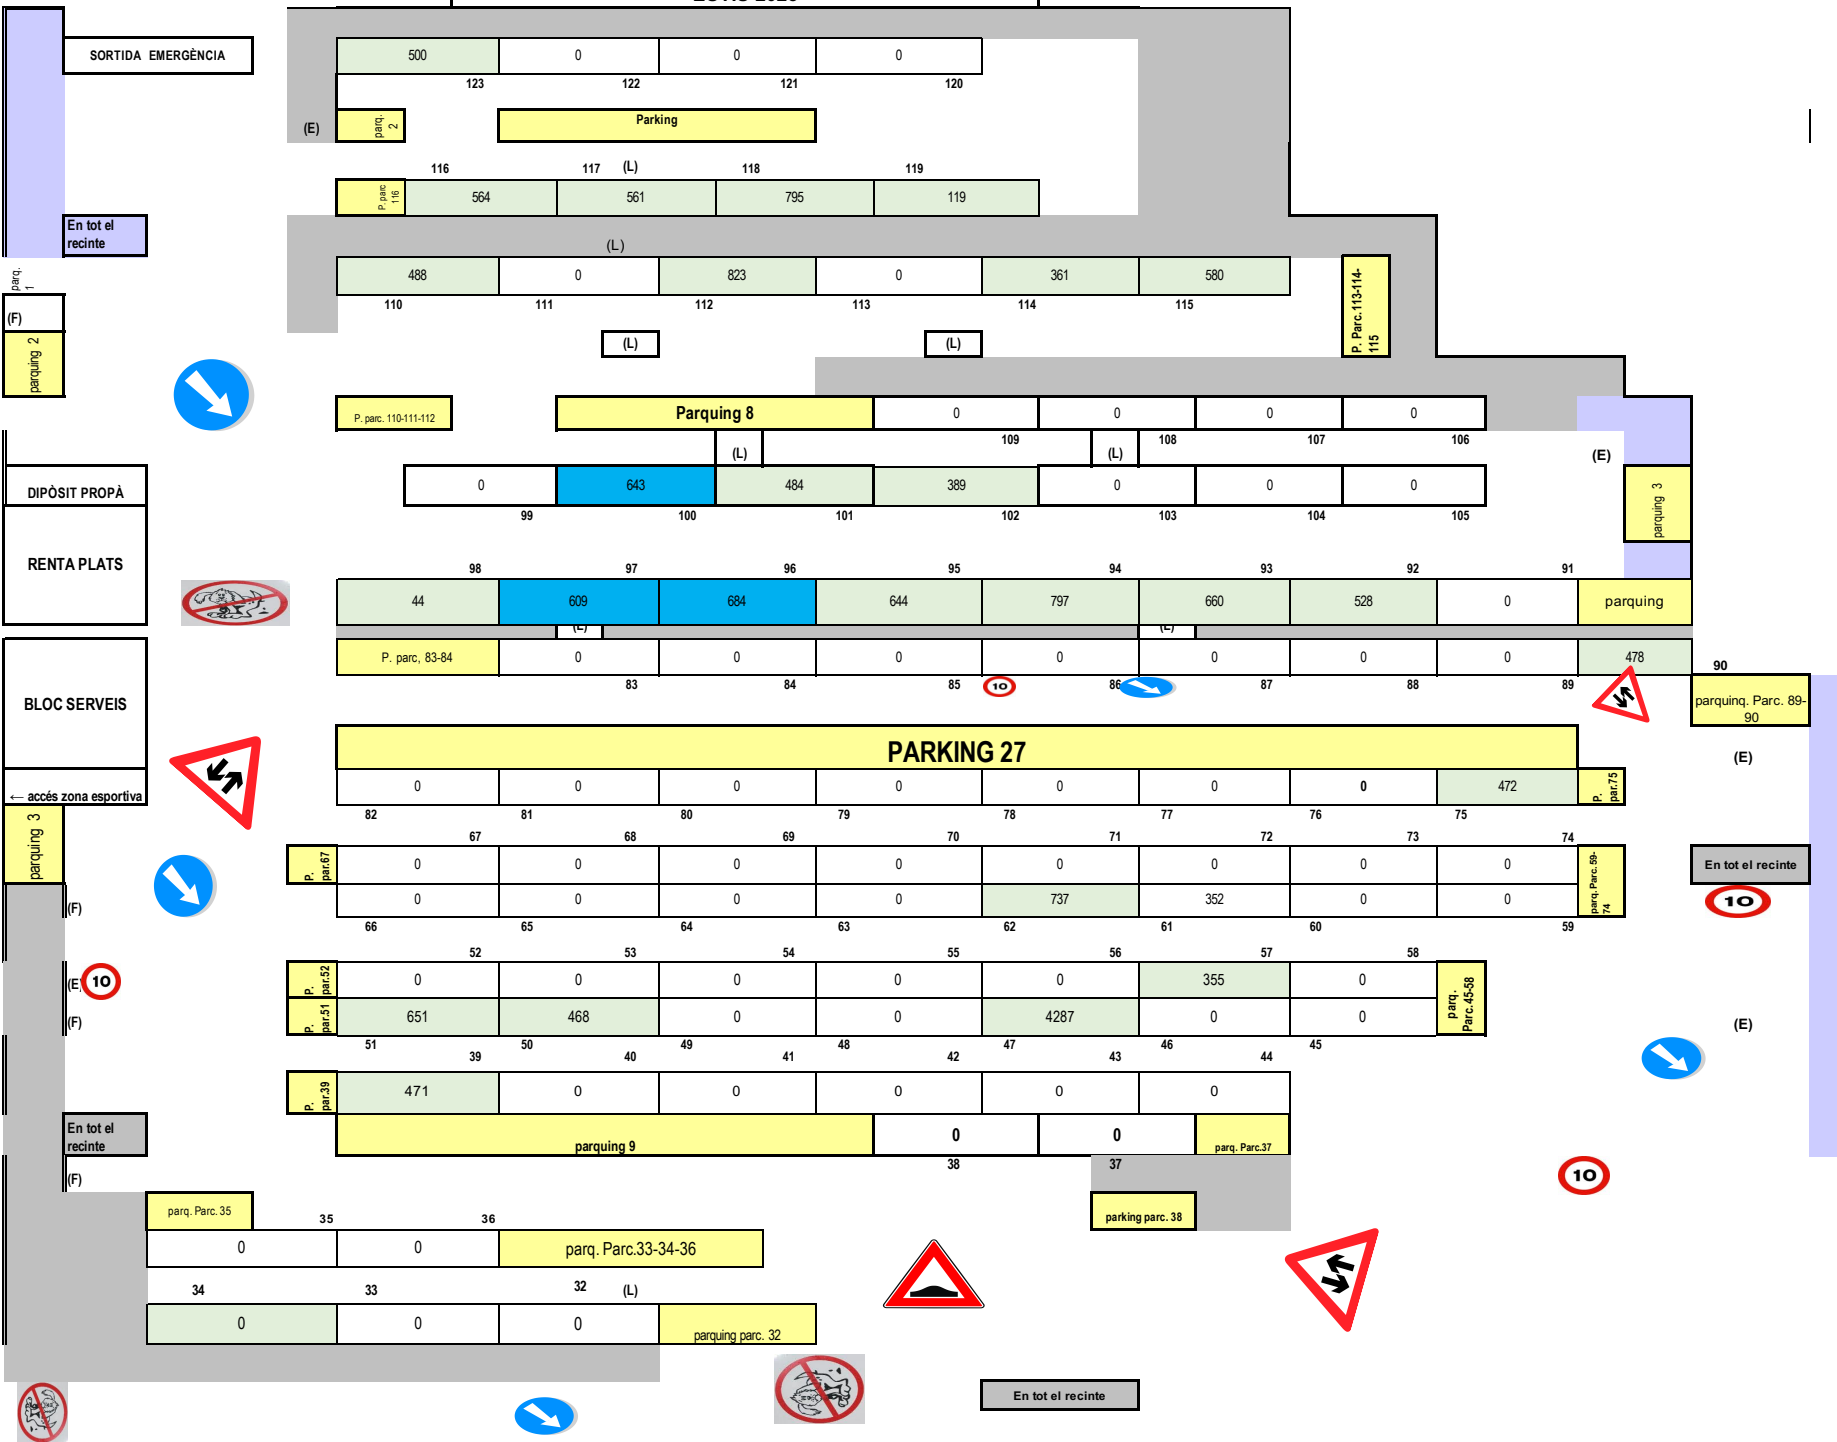

5	4	3	2	1 bis
0	537	9	747	670
				parquing 1

				(F)
--	--	--	--	-----

RECEPCIO

BOTIQUIN

ENTRADA

ENVELAT

COBERT

En tot el recinte

30 places

(E)

Nota: Es demana si us plau estacionar en les zones destinades, 1 cotxe per caravana, respectar les places de cada zona i les ja destinades a parcel·les

ESTIU 2023

SORTIDA EMERGÈNCIA

En tot el recinte

parq. 1
(F)
parquing 2

DIPÒSIT PROPÀ

RENTA PLATS

BLOC SERVEIS

← accés zona esportiva

parquing 3
(F)

(E) 10

(F)

parquing Parc. 89-90

(E)

En tot el recinte

10

(E)

Nota: Es demana si us plau estacionar en les zones destinades, 1 cotxe per caravana respectar les places de cada zona i les ja destinades a parcel·les