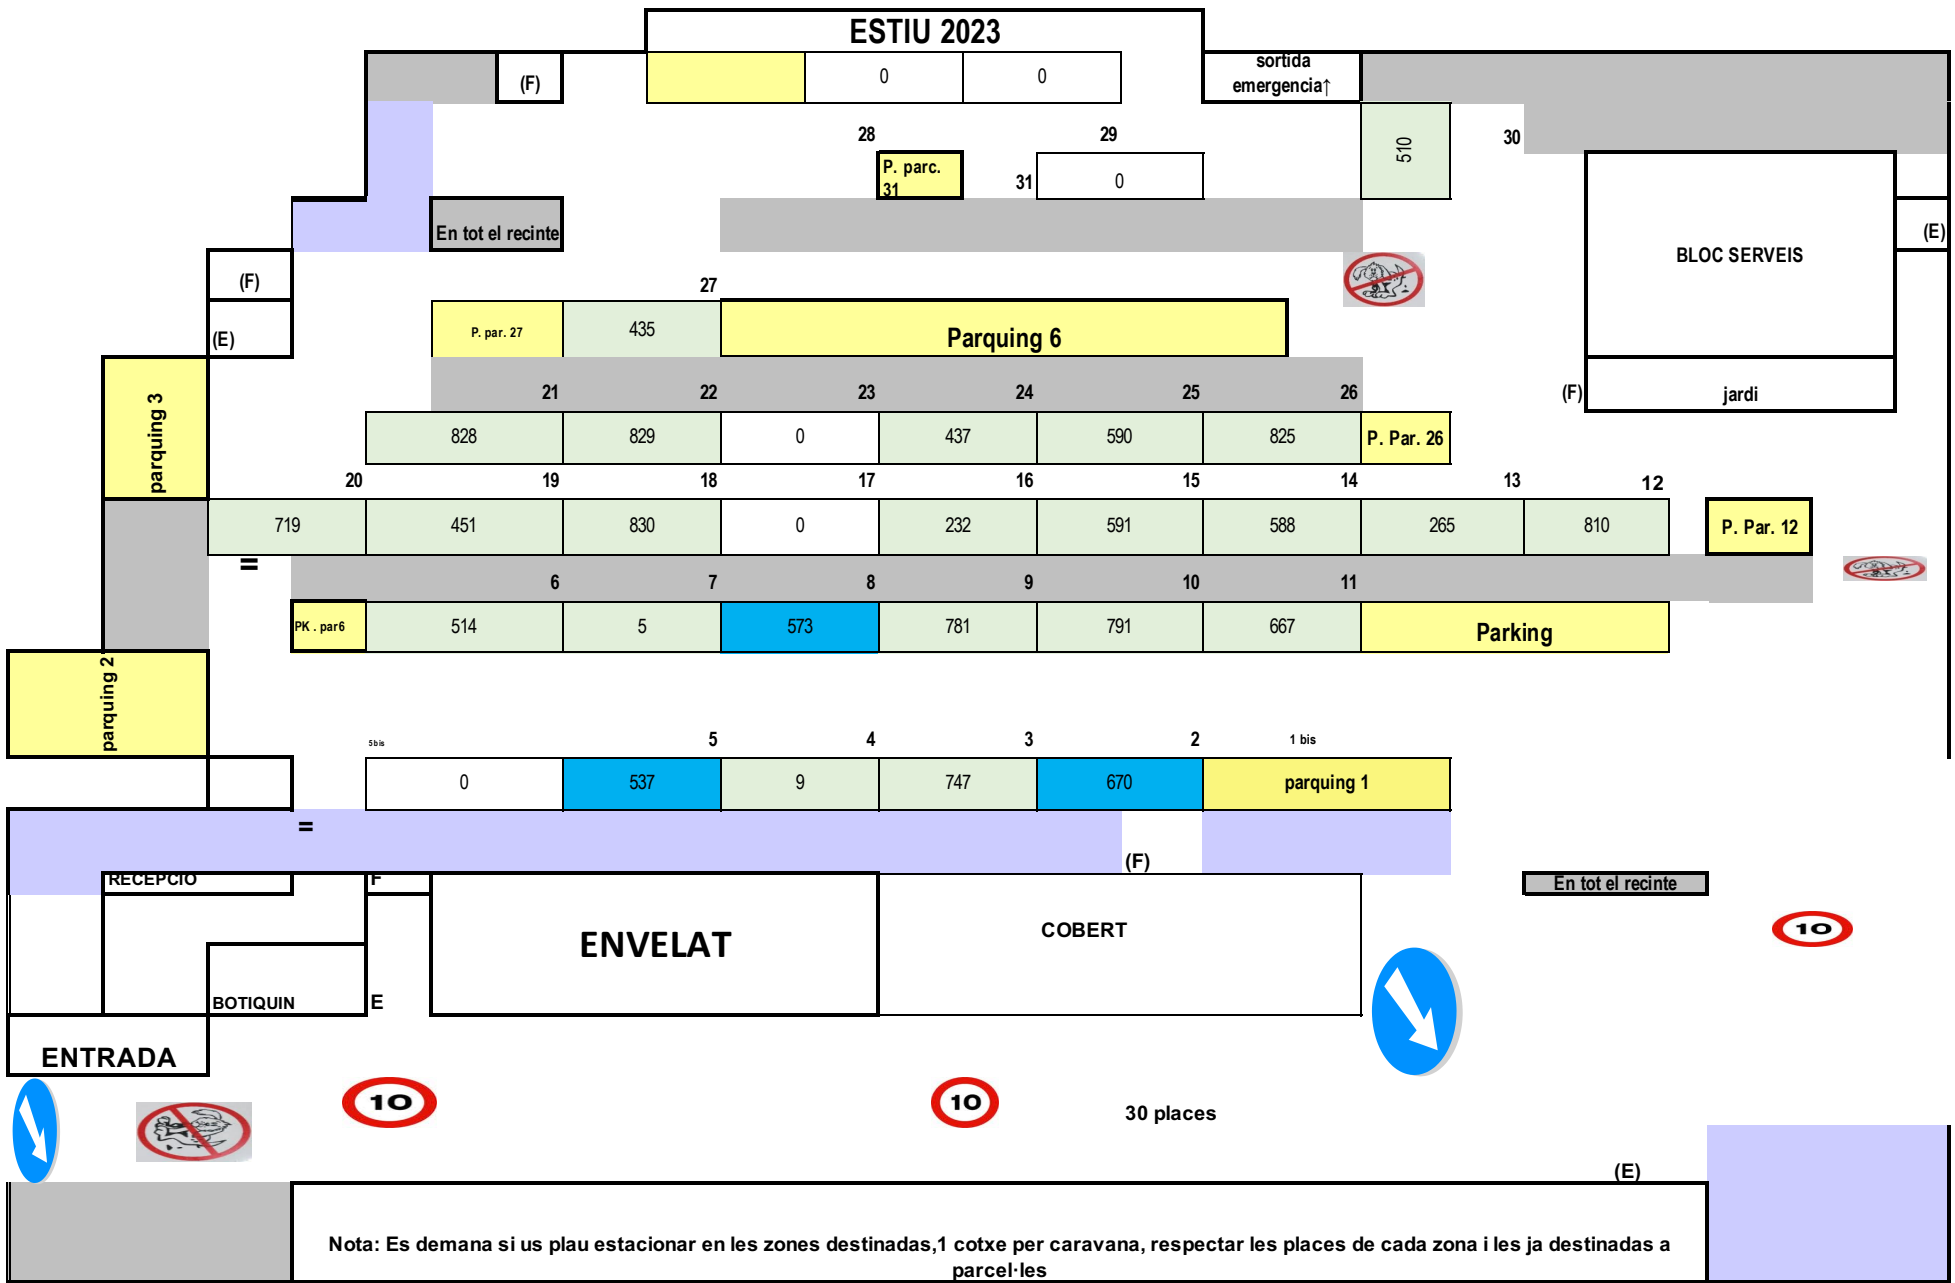

ESTIU 2023

(F)		0	0

28	29
P. parc. 31	0

(F)
(E)

27	435	Parquing 6			

21	22	23	24	25	26			
828	829	0	437	590	825			
20	19	18	17	16	15	14	13	12
719	451	830	0	232	591	588	265	810
6		7	8	9	10	11	P. Par. 12	
PK . par6	514	5	573	781	791	667	Parking	

5	4	3	2	1 bis
0	537	9	747	670
				parquing 1

				(F)

RECEPCIO

BOTIQUIN

ENTRADA

ENVELAT

COBERT

En tot el recinte

30 places

(E)

Nota: Es demana si us plau estacionar en les zones destinades, 1 cotxe per caravana, respectar les places de cada zona i les ja destinades a parcel·les