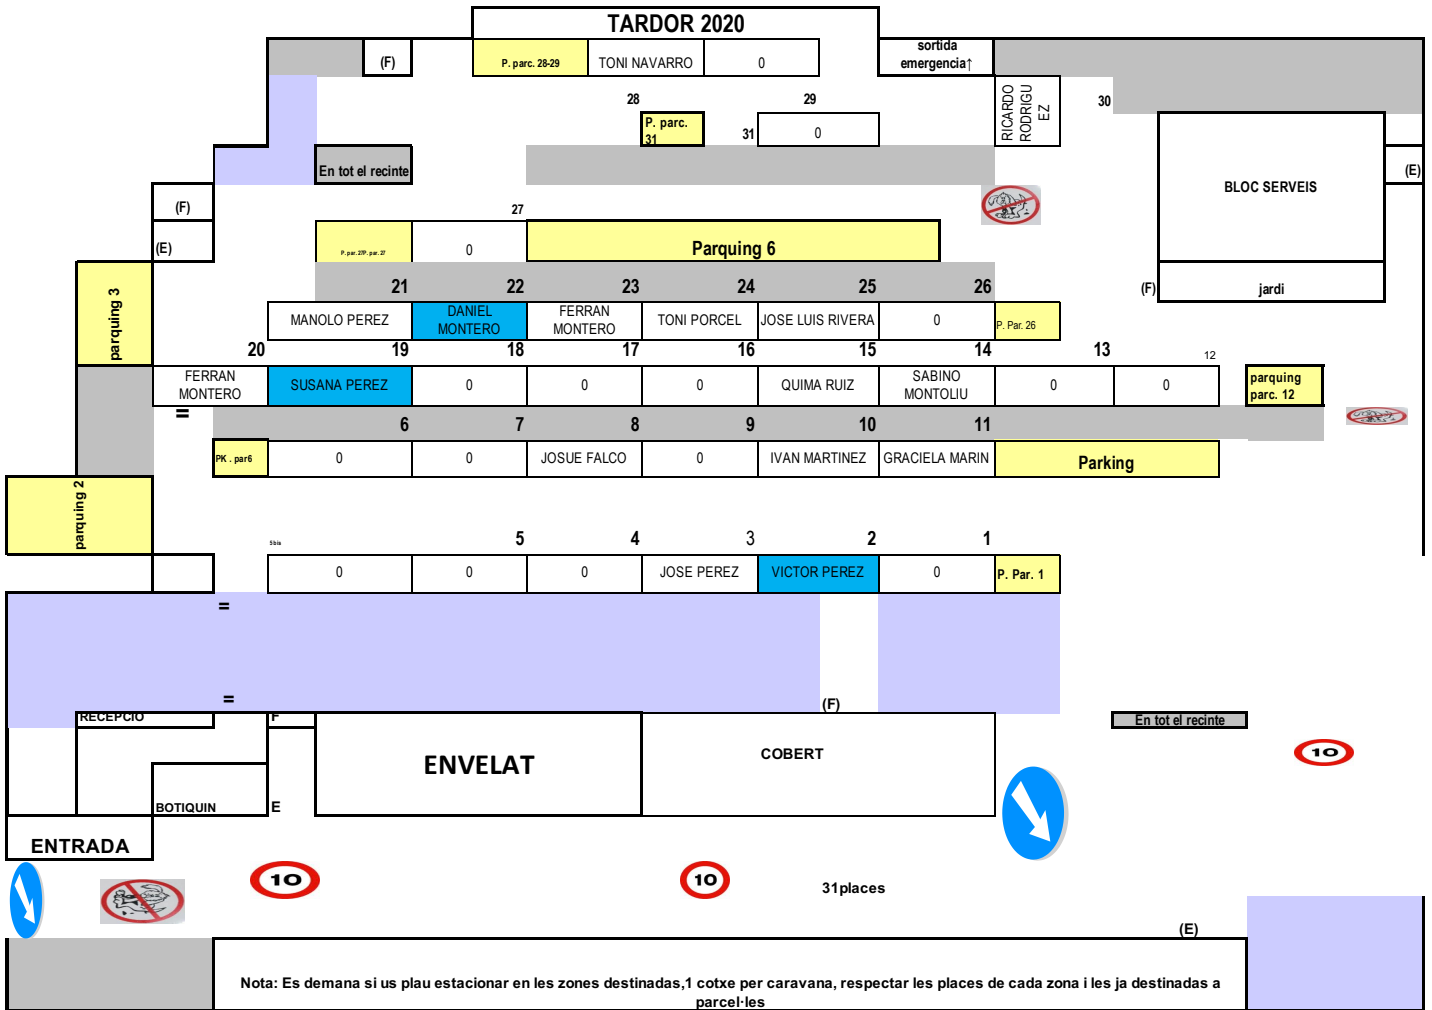

TARDOR 2020

Nota: Es demana si us plau estacionar en les zones destinades, 1 cotxe per caravana, respectar les places de cada zona i les ja destinades a parcel·les

TARDOR 2020

SORTIDA EMERGÈNCIA

10

(F)

En tot el recinte

(F)

parq. Parc. 35

0 0 parq. Parc. 33-34-36

34 33 32 (L) 0 0 0 parquing parc. 32

0 0 0 parquing parc. 32

0 0 0 parquing parc. 32

0 0 0 parquing parc. 32

0 0 0 parquing parc. 32

0 0 0 parquing parc. 32

0 0 0 parquing parc. 32

0 0 0 parquing parc. 32

En tot el recinte

Nota: Es demana si us plau estacionar en les zones destinades, 1 cotxe per caravana respectar les places de cada zona i les ja destinades a parcel·les