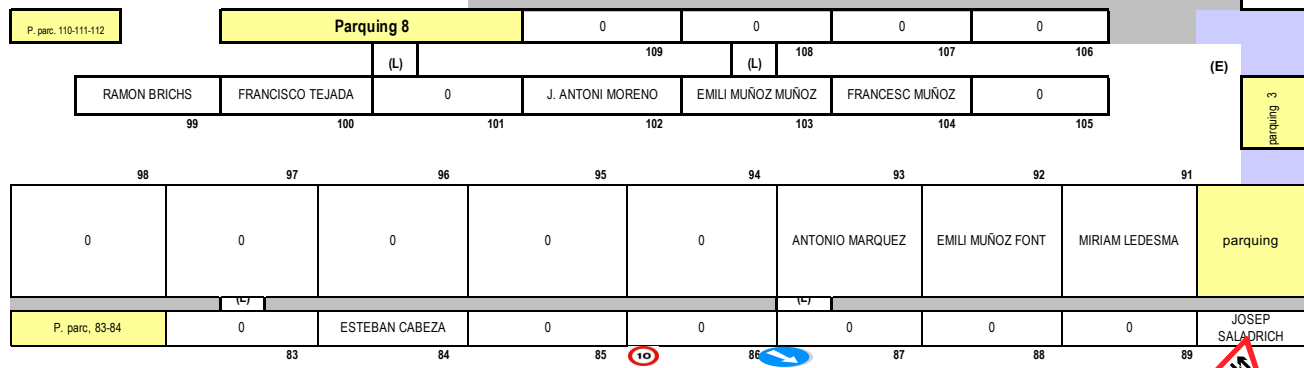

TARDOR 2020

Nota: Es demana si us plau estacionar en les zones destinades, 1 cotxe per caravana, respectar les places de cada zona i les ja destinades a parcel·les

TARDOR 2020

SORTIDA EMERGÈNCIA

10

(F)

En tot el recinte

(F)

parq. Parc. 35

0 0 parq. Parc. 33-34-36

34 33 32 (L) 0 0 0 parquing parc. 32

0 0 0 parquing parc. 32

0 0 0 parquing parc. 32

0 0 0 parquing parc. 32

0 0 0 parquing parc. 32