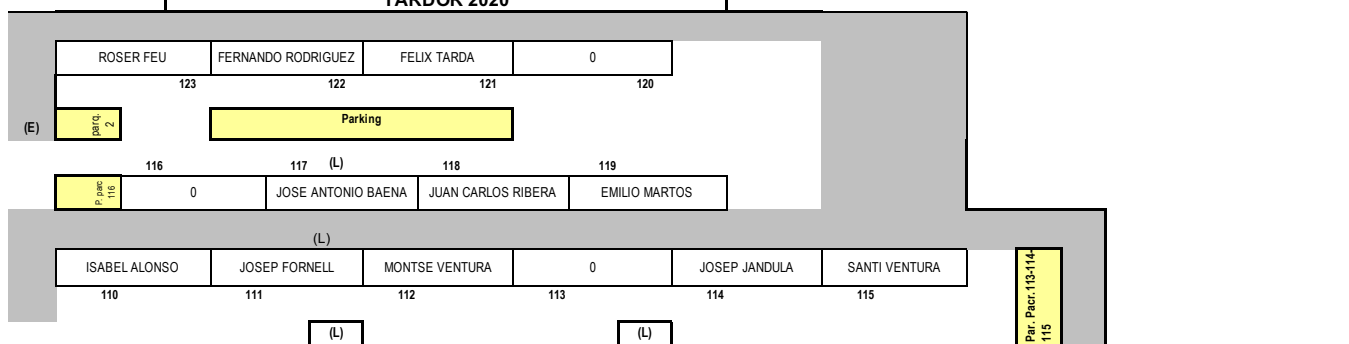

TARDOR 2020

Nota: Es demana si us plau estacionar en les zones destinades, 1 cotxe per caravana, respectar les places de cada zona i les ja destinades a parcel·les

TARDOR 2020

SORTIDA EMERGÈNCIA

10

(F)

En tot el recinte