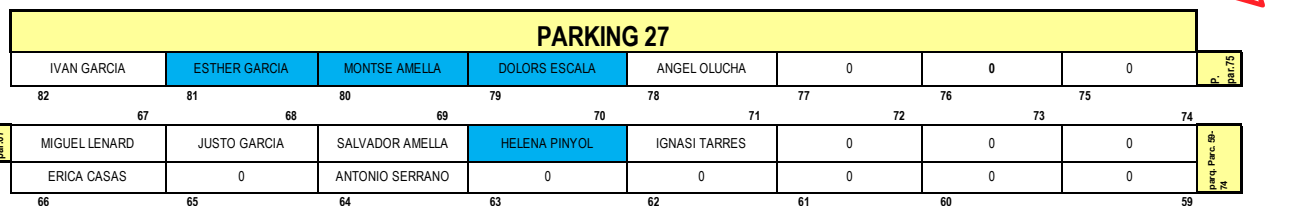

TARDOR 2020

Nota: Es demana si us plau estacionar en les zones destinades, 1 cotxe per caravana, respectar les places de cada zona i les ja destinades a parcel·les

TARDOR 2020

SORTIDA EMERGÈNCIA

10

(F)

En tot el recinte